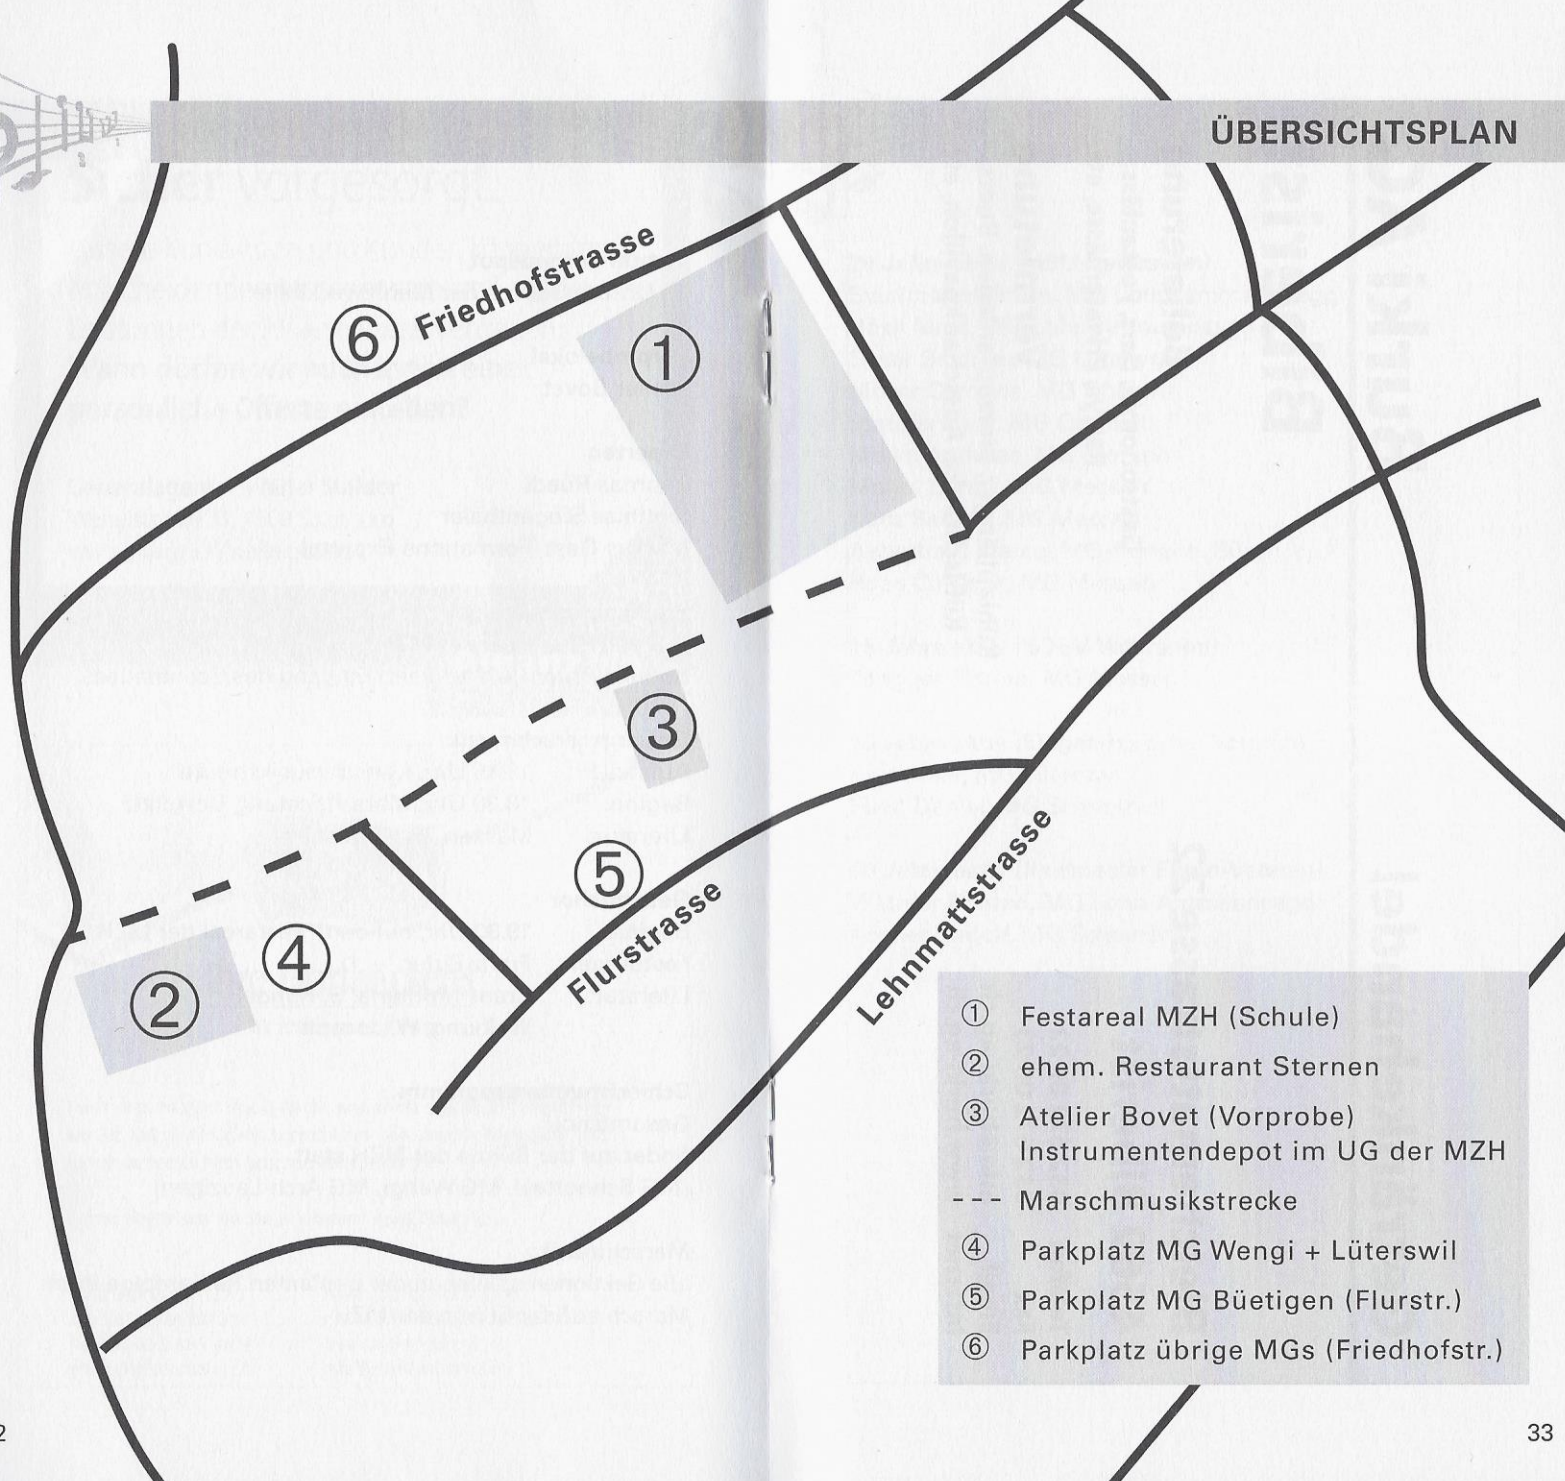

Markus Gast (Formations-Experte)

Empfang der Vereine

Auf dem Festareal der MZH,

bei schlechtem Wetter beim Eingang des Schulhauses

Gesamtmarshmusik

Aufstellen: 18.15 Uhr, Marschmusikstrecke

Beginn: 18.30 Uhr, Marschrichtung Dorfplatz

Literatur: Messen 76, W. Joseph

Gesamtchor

Beginn: 19.30 Uhr, auf dem Festareal der MZH

Festdirigent: Franz Rufer

Literatur: Crans Montana, S. Rundel

Weihung, W. Joseph

Schlechtwetterprogramm

Gesamtchor:

findet auf der Bühne der MZH statt

(MG Schnottwil, MG Wengi, MG Arch-Leuzigen)

Marschmusik:

alle Sektionen spielen in der geplanten Reihenfolge ihren Marsch auf der Bühne der MZH

- ① Festareal MZH (Schule)
- ② ehem. Restaurant Sternen
- ③ Atelier Bovet (Vorprobe)
Instrumentendepot im UG der MZH
- - - Marschmusikstrecke
- ④ Parkplatz MG Wengi + Lüterswil
- ⑤ Parkplatz MG Bütigen (Flurstr.)
- ⑥ Parkplatz übrige MGs (Friedhofstr.)